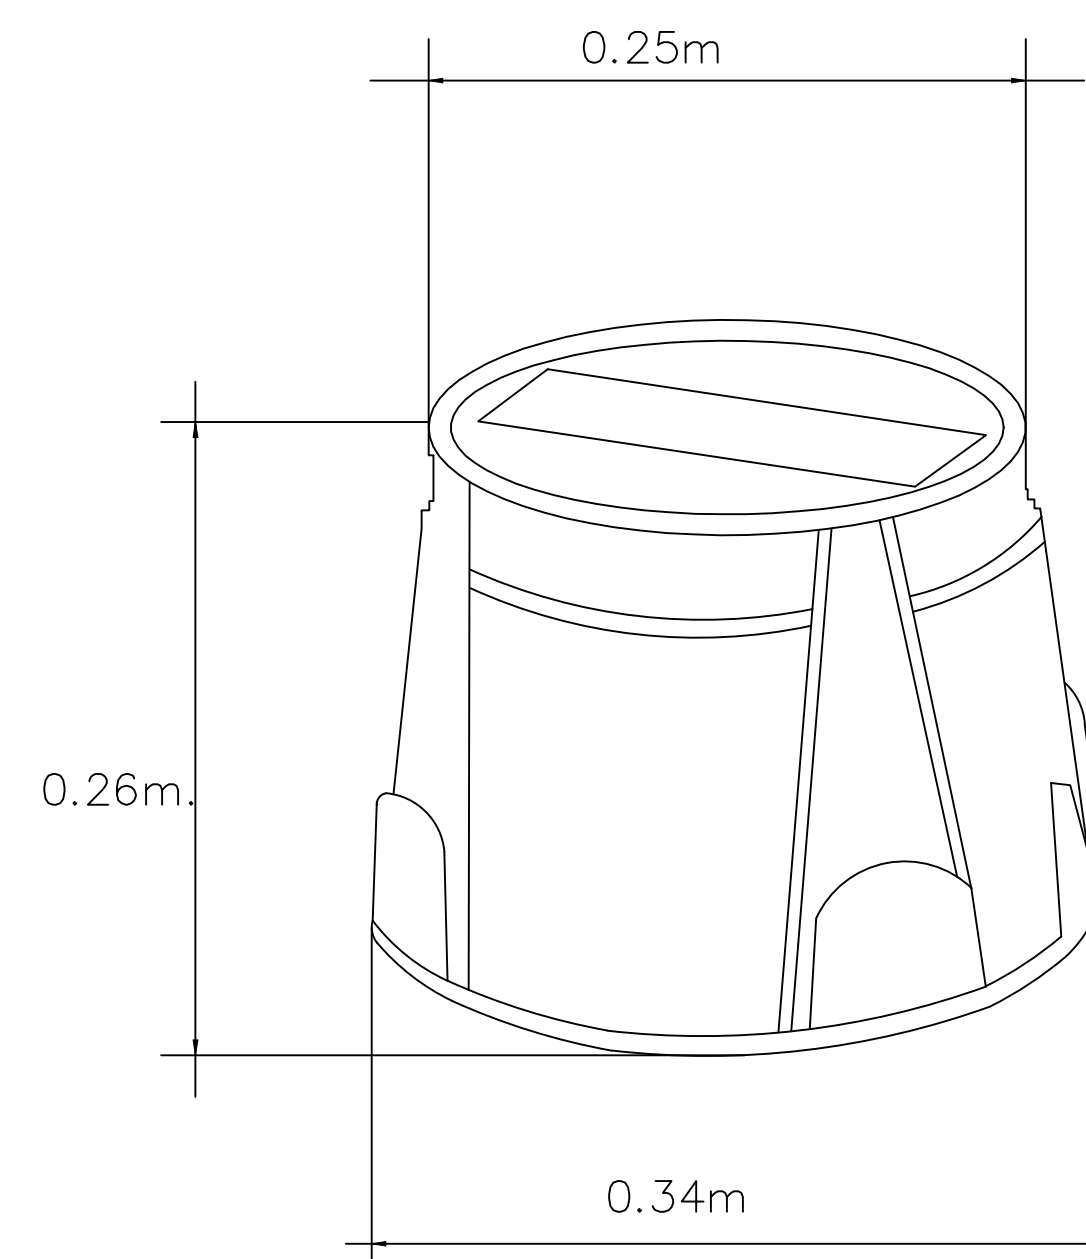

DETALLE LIENAL

DETALLE DE SISTEMA LIENAL

DETALLE DE POZO P/REHILETE

DETALLE REGISTRO DE PLÁSTICO

EDIFICIO :	CLUB DE GOLF MALINALCO.
UBICACION :	MALINALCO, ESTADO DE MEXICO
FECHA :	JULIO 2016
ESCALA :	S/E
DIBUJO :	L.D.V.M.
REVISÓ :	F.C.R.